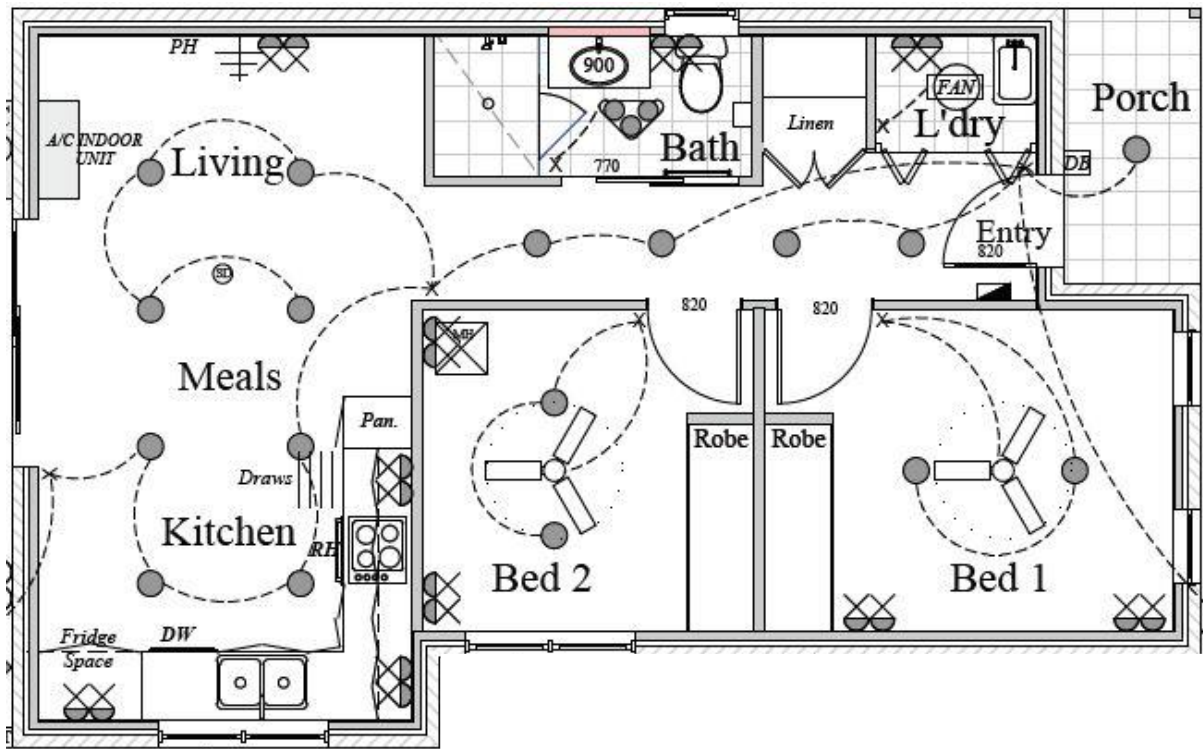

# OLD TOONGABBIE1

**GRANNY FLATS**  
- AUSTRALIA -

8/10 Anella Avenue, Castle Hill NSW 2154  
P 1300 GRANNYFLATS (1300 472 669)  
F 02 9034 4537  
[grannyflatsaustralia.com.au](http://grannyflatsaustralia.com.au)