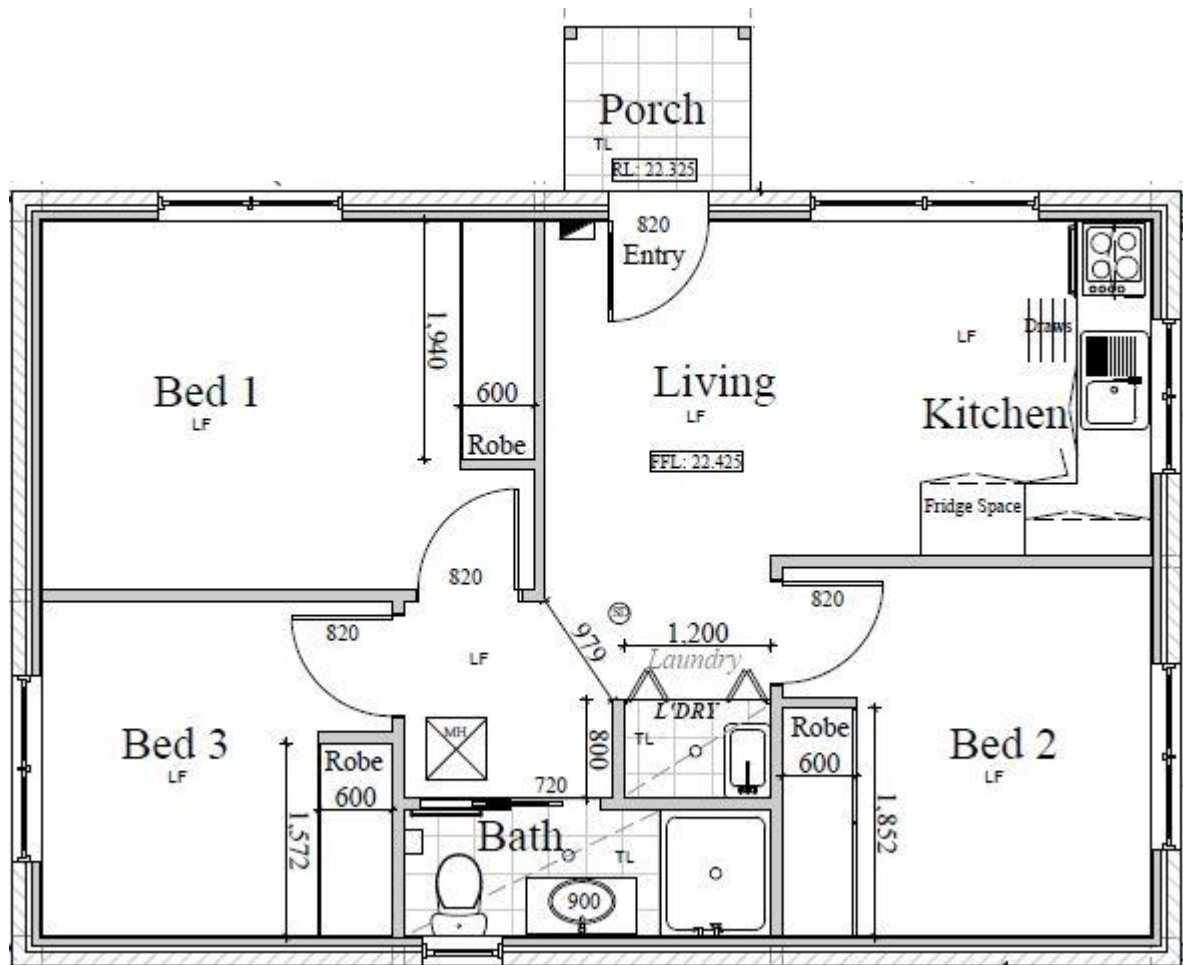

KINGS PARK 2

GRANNY FLATS
- AUSTRALIA -

8/10 Anella Avenue, Castle Hill NSW 2154
P 1300 GRANNYFLATS (1300 472 669)
F 02 9034 4537
grannyflatsaustralia.com.au