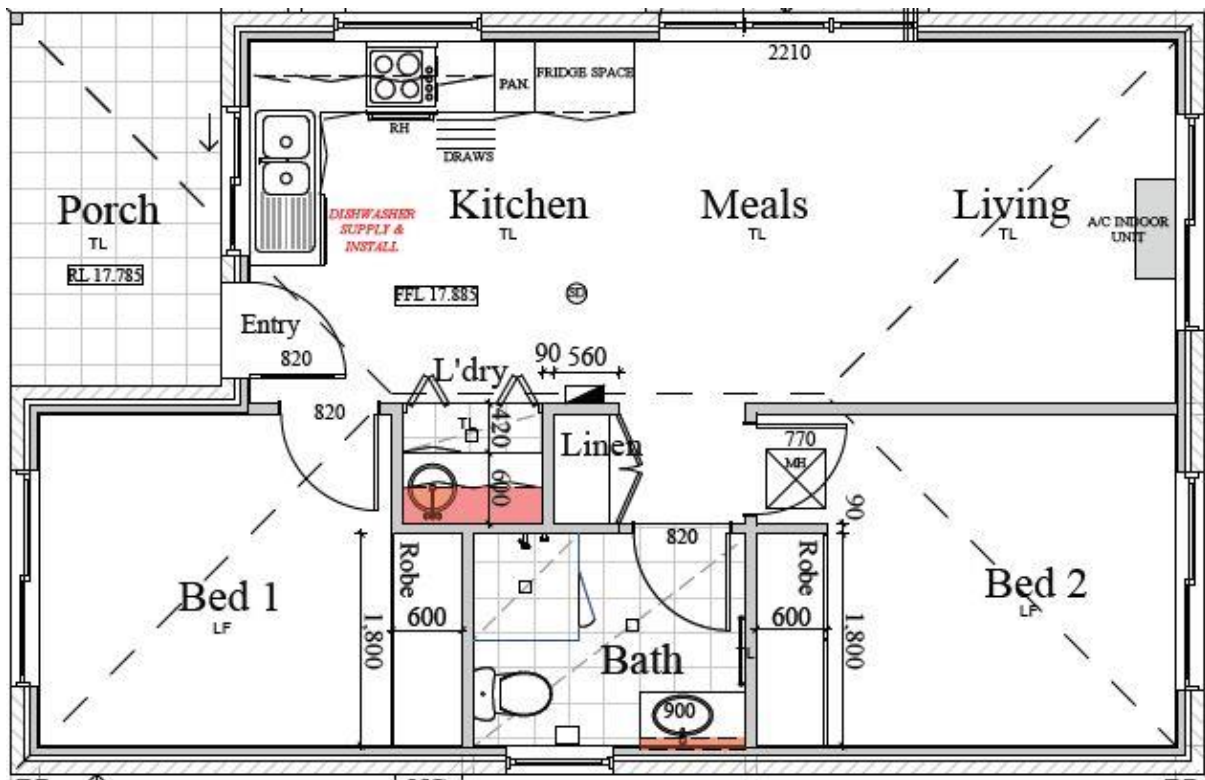

# WENTWORTHVILLE 2

**GRANNY FLATS**  
- AUSTRALIA -

8/10 Anella Avenue, Castle Hill NSW 2154  
P 1300 GRANNYFLATS (1300 472 669)  
F 02 9034 4537  
[grannyflatsaustralia.com.au](http://grannyflatsaustralia.com.au)