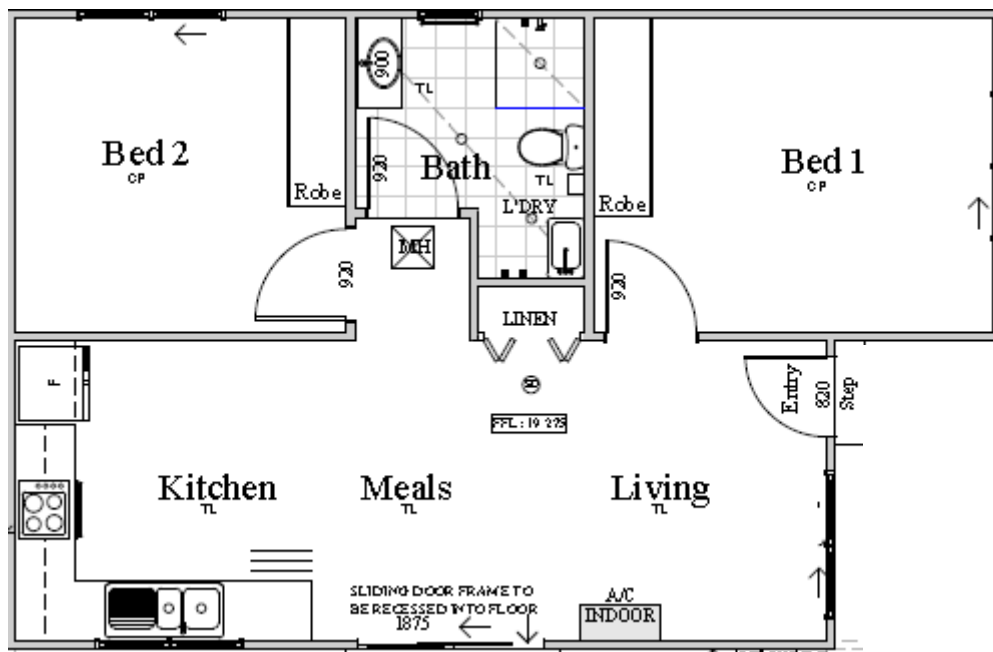

# RIVERSTONE 1

**GRANNY FLATS**  
- AUSTRALIA -

8/10 Anella Avenue, Castle Hill NSW 2154  
P 1300 GRANNYFLATS (1300 472 669)  
F 02 9034 4537  
[grannyflatsaustralia.com.au](http://grannyflatsaustralia.com.au)