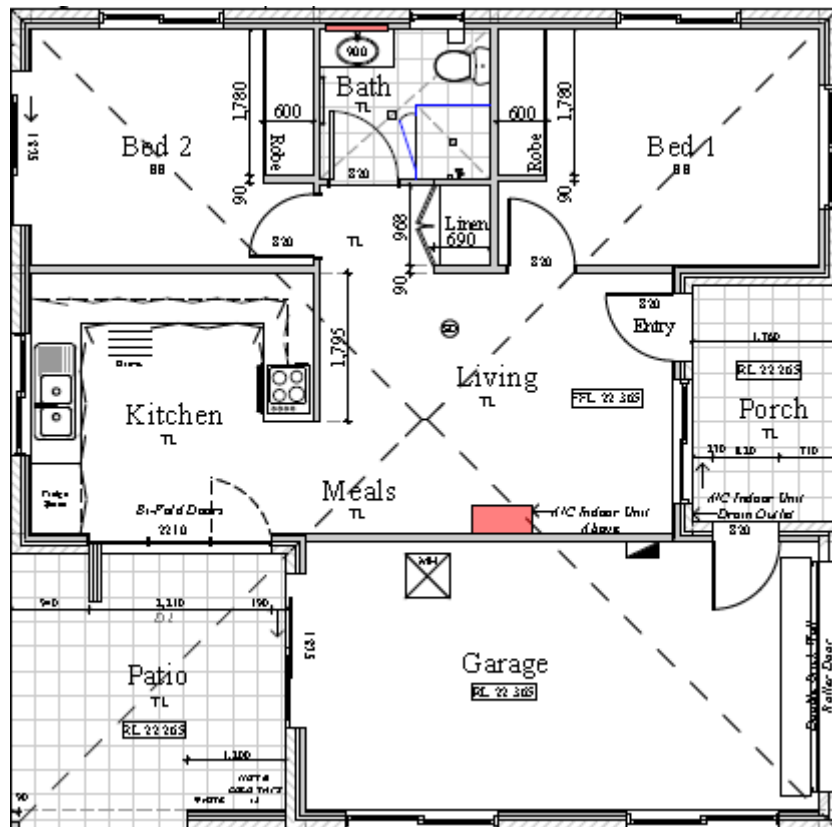

PANANIA 1

GRANNY FLATS
- AUSTRALIA -

8/10 Anella Avenue, Castle Hill NSW 2154
P 1300 GRANNYFLATS (1300 472 669)
F 02 9034 4537
grannyflatsaustralia.com.au