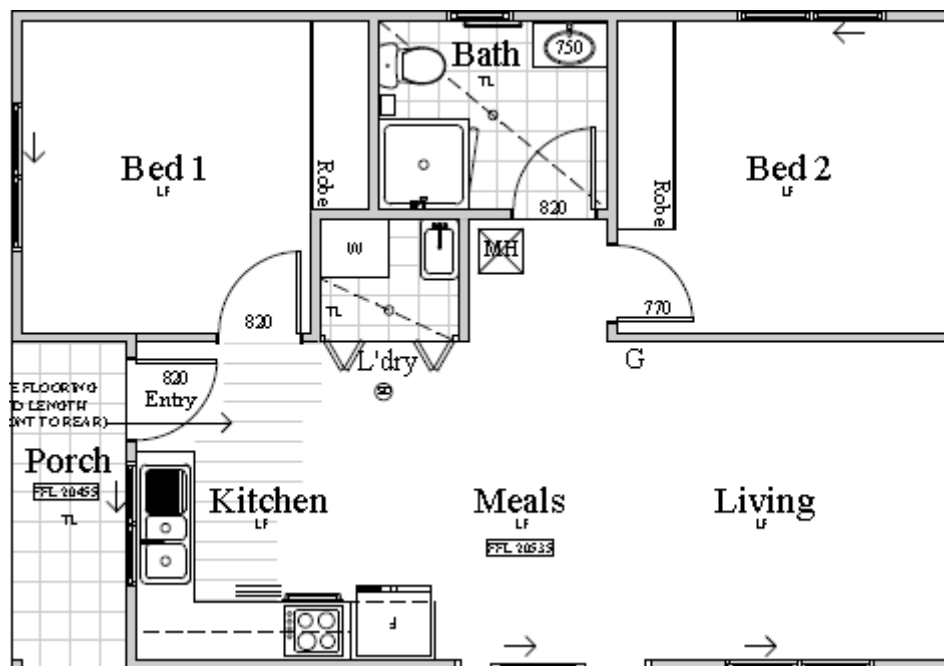

OAKHURST 1

GRANNY FLATS
- AUSTRALIA -

8/10 Anella Avenue, Castle Hill NSW 2154
P 1300 GRANNYFLATS (1300 472 669)
F 02 9034 4537
grannyflatsaustralia.com.au