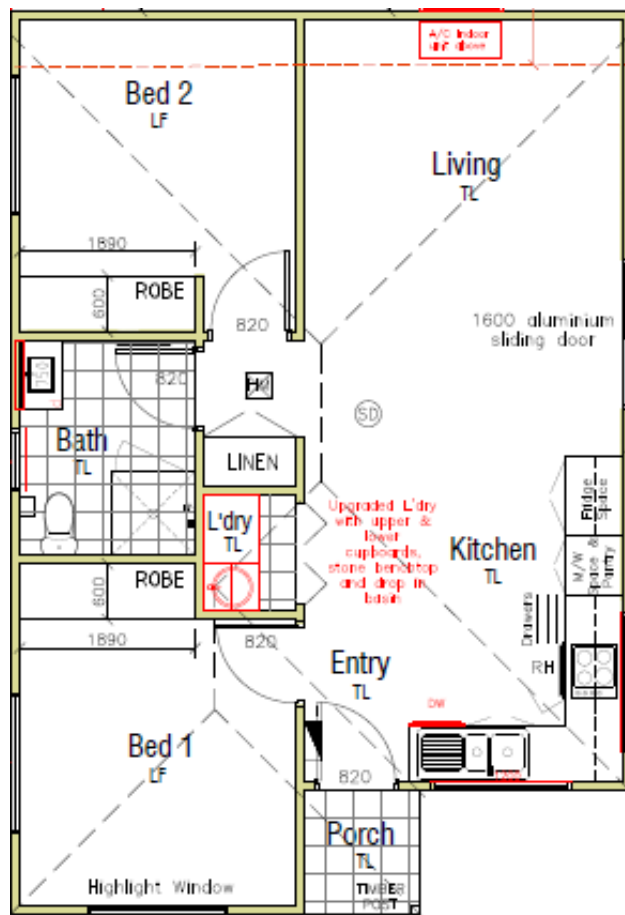

BAULKHAM HILLS 8

GRANNY FLATS
- AUSTRALIA -

8/10 Anella Avenue, Castle Hill NSW 2154
P 1300 GRANNYFLATS (1300 472 669)
F 02 9034 4537
grannyflatsaustralia.com.au