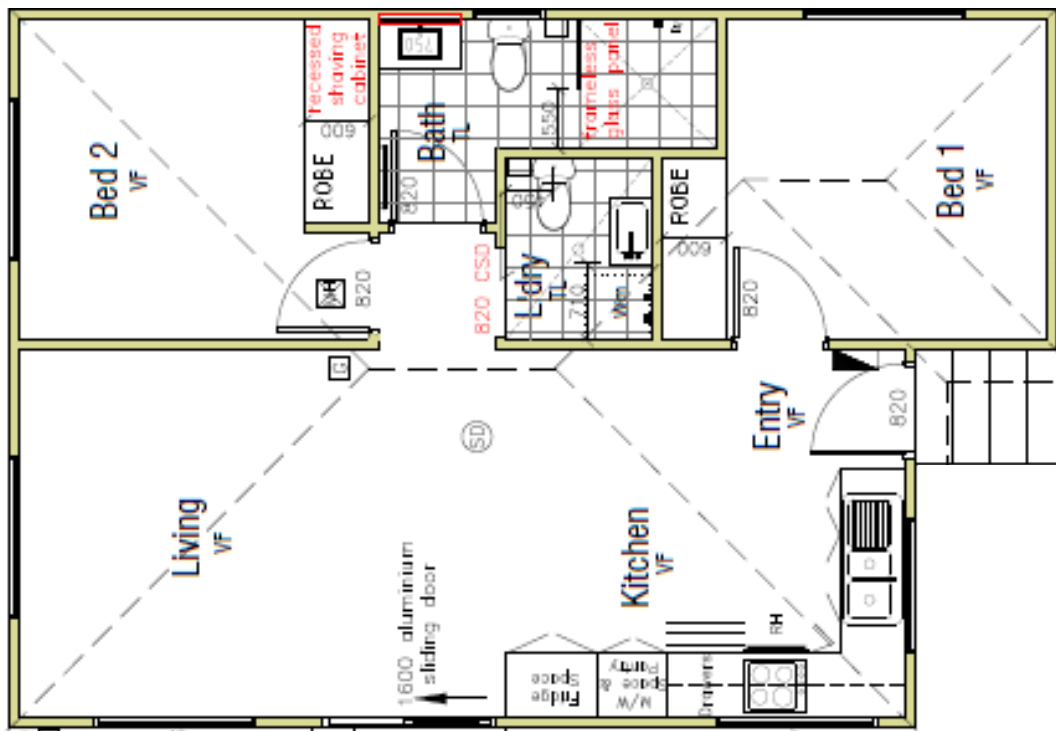

LIDCOMBE 4

GRANNY FLATS
- AUSTRALIA -

8/10 Anella Avenue, Castle Hill NSW 2154
P 1300 GRANNYFLATS (1300 472 669)
F 02 9034 4537
grannyflatsaustralia.com.au