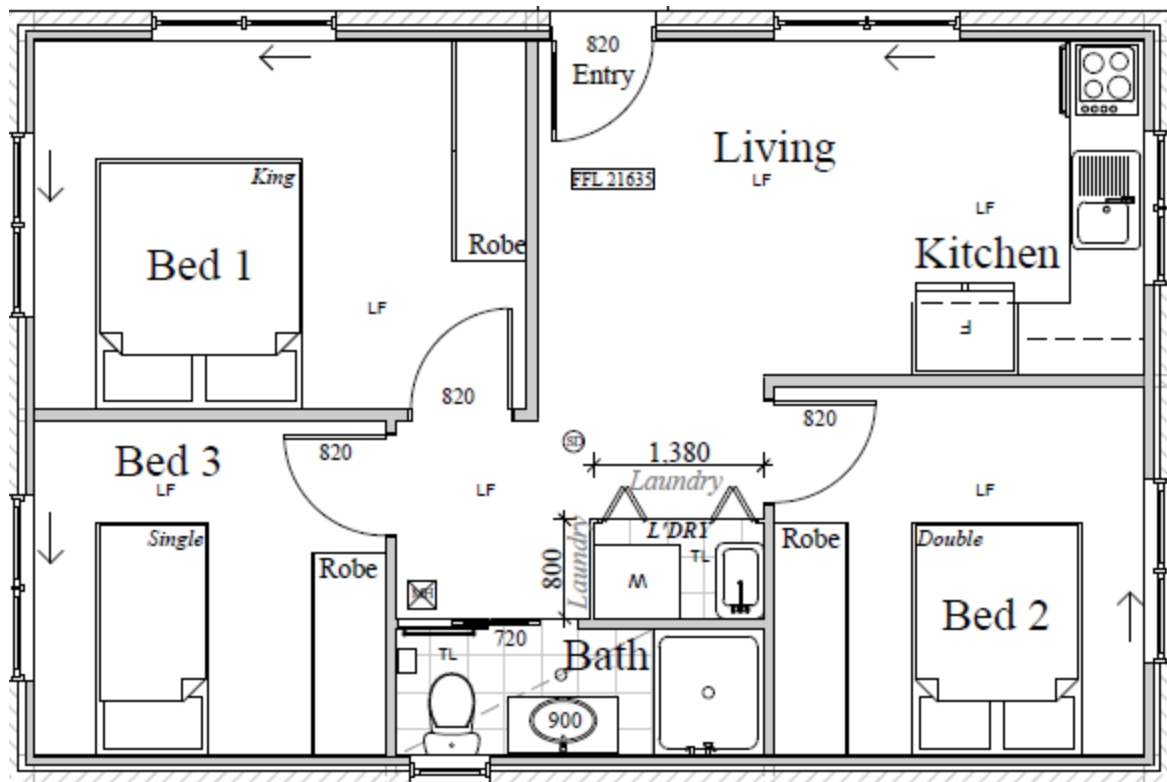

CHERRYBROOK 2

GRANNY FLATS
- AUSTRALIA -

8/10 Anella Avenue, Castle Hill NSW 2154
P 1300 GRANNYFLATS (1300 472 669)
F 02 9034 4537
grannyflatsaustralia.com.au