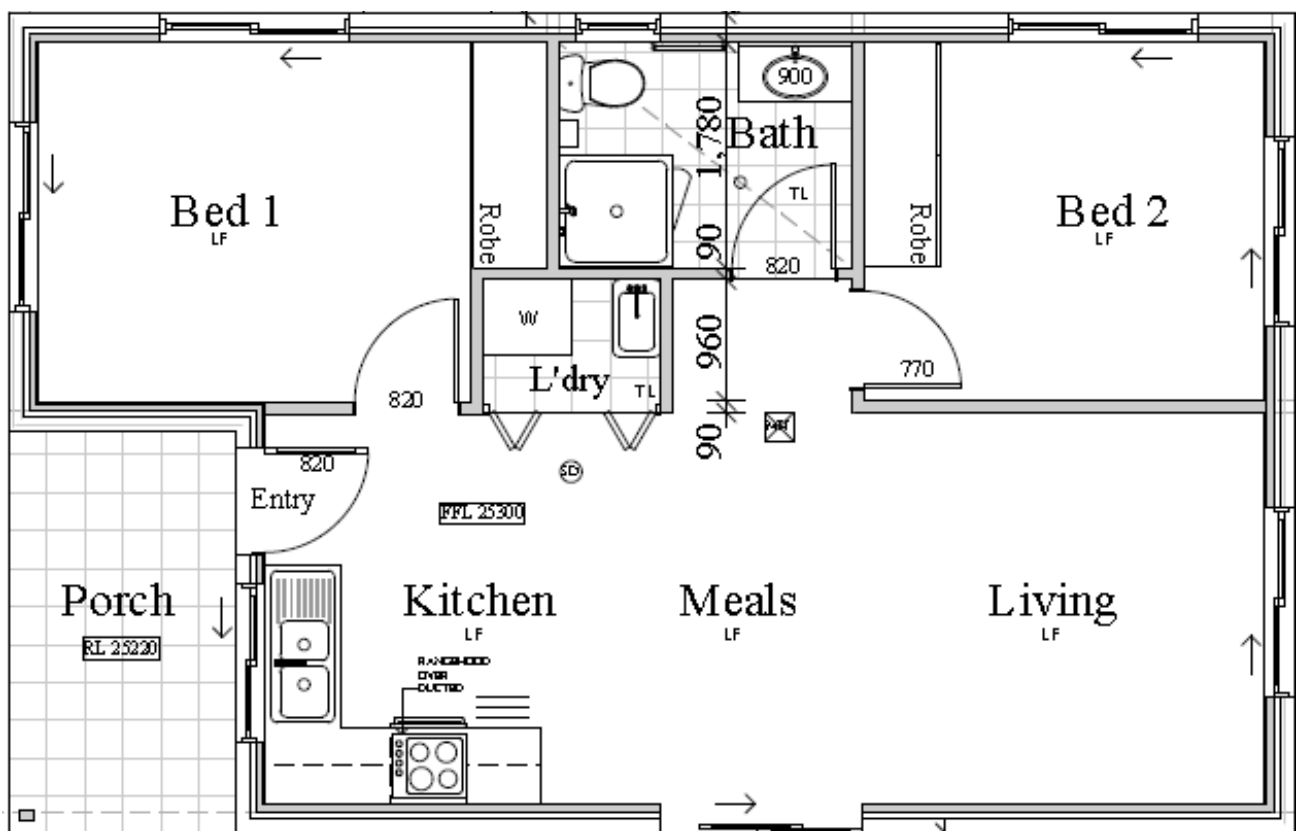

BANKSTOWN 1

GRANNY FLATS
- AUSTRALIA -

8/10 Anella Avenue, Castle Hill NSW 2154
P 1300 GRANNYFLATS (1300 472 669)
F 02 9034 4537
grannyflatsaustralia.com.au