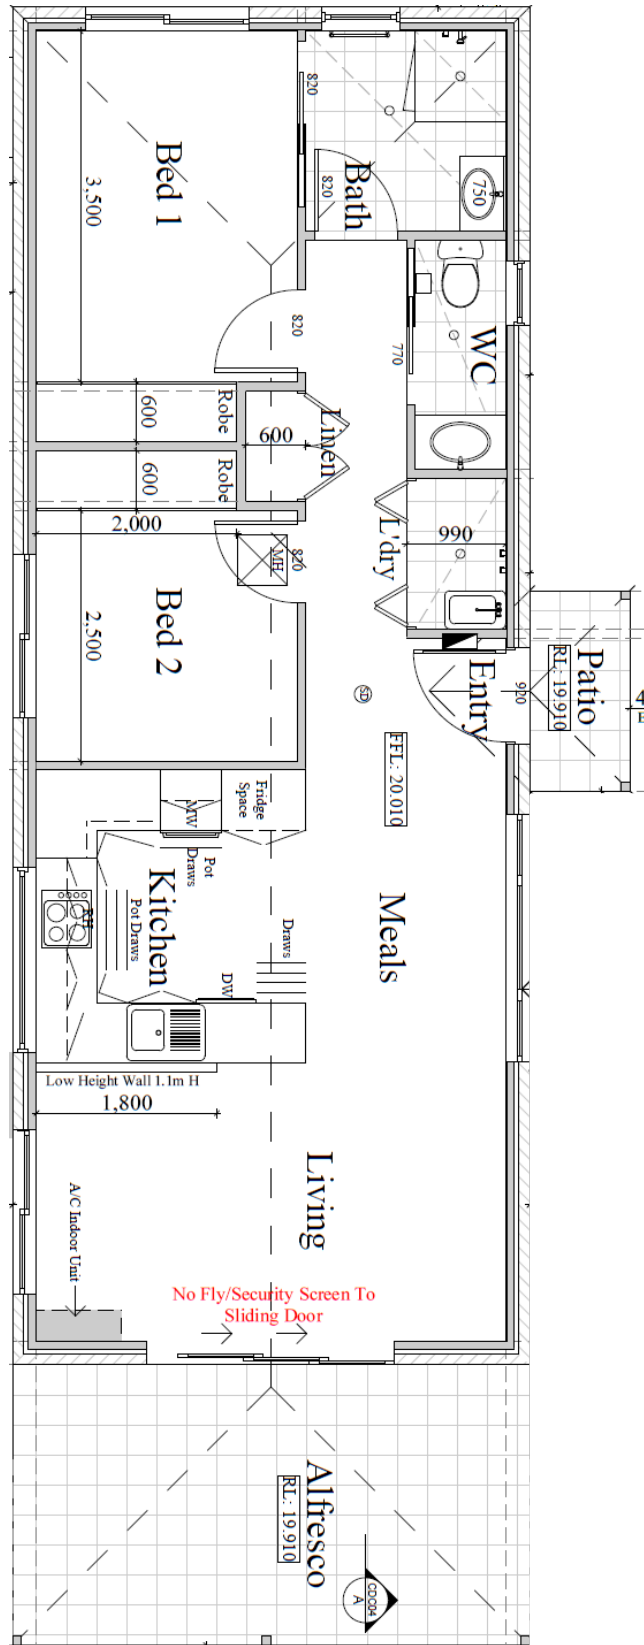

ANNANGROVE 1

GRANNY FLATS
- AUSTRALIA -

8/10 Anella Avenue, Castle Hill NSW 2154
P 1300 GRANNYFLATS (1300 472 669)
F 02 9034 4537
grannyflatsaustralia.com.au