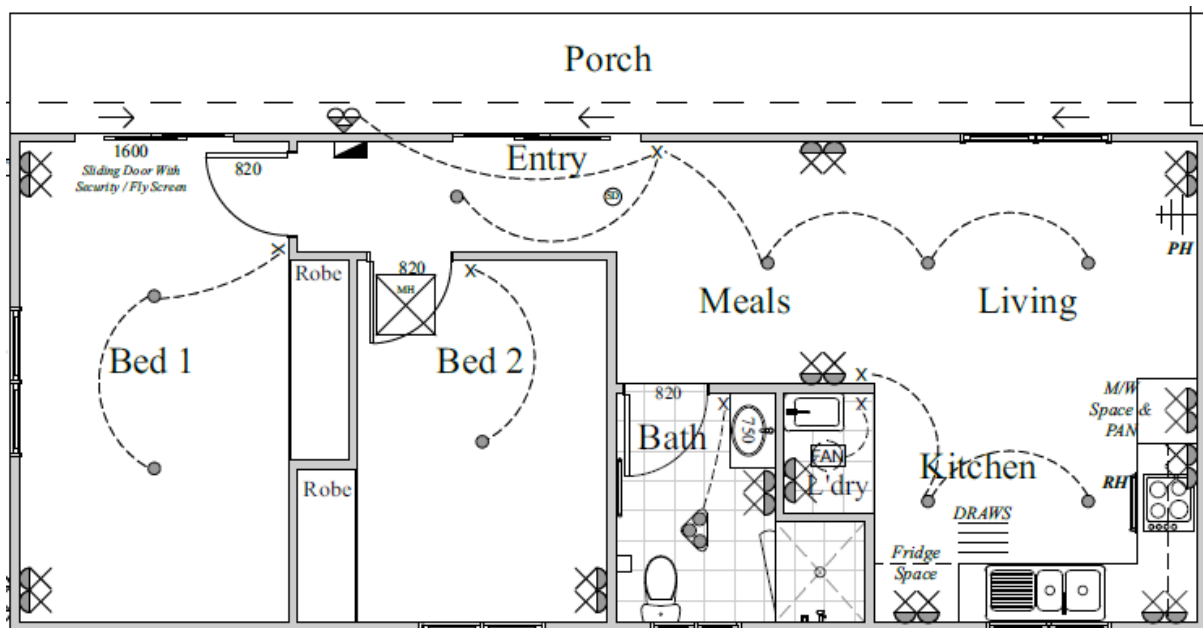

BAULKHAM HILLS 6

GRANNY FLATS
- AUSTRALIA -

8/10 Anella Avenue, Castle Hill NSW 2154
P 1300 GRANNYFLATS (1300 472 669)
F 02 9034 4537
grannyflatsaustralia.com.au