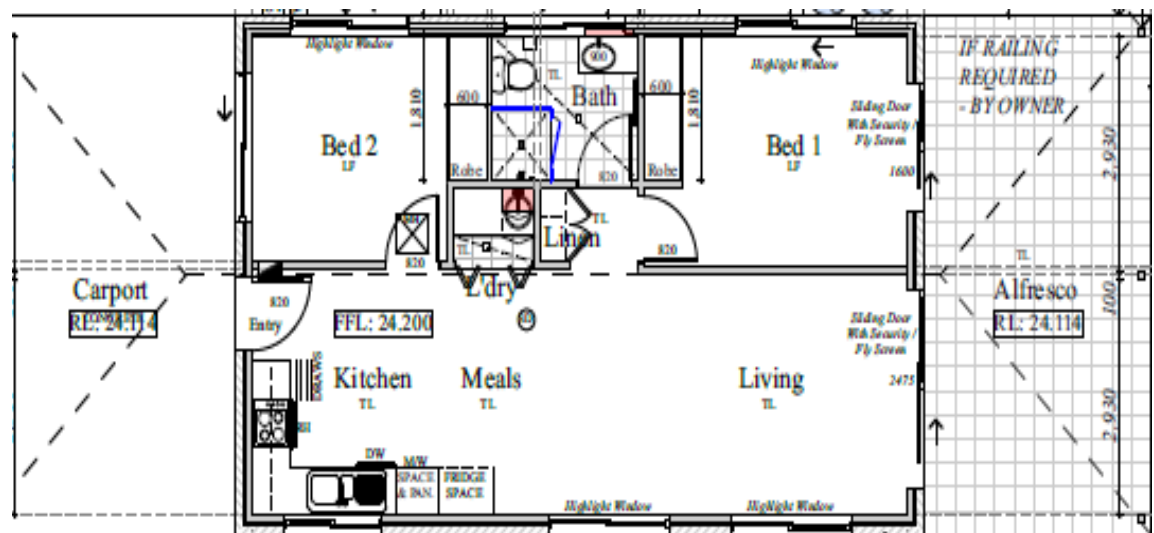

# KENTHURST 1

**GRANNY FLATS**  
- AUSTRALIA -

8/10 Anella Avenue, Castle Hill NSW 2154  
P 1300 GRANNYFLATS (1300 472 669)  
F 02 9034 4537  
[grannyflatsaustralia.com.au](http://grannyflatsaustralia.com.au)