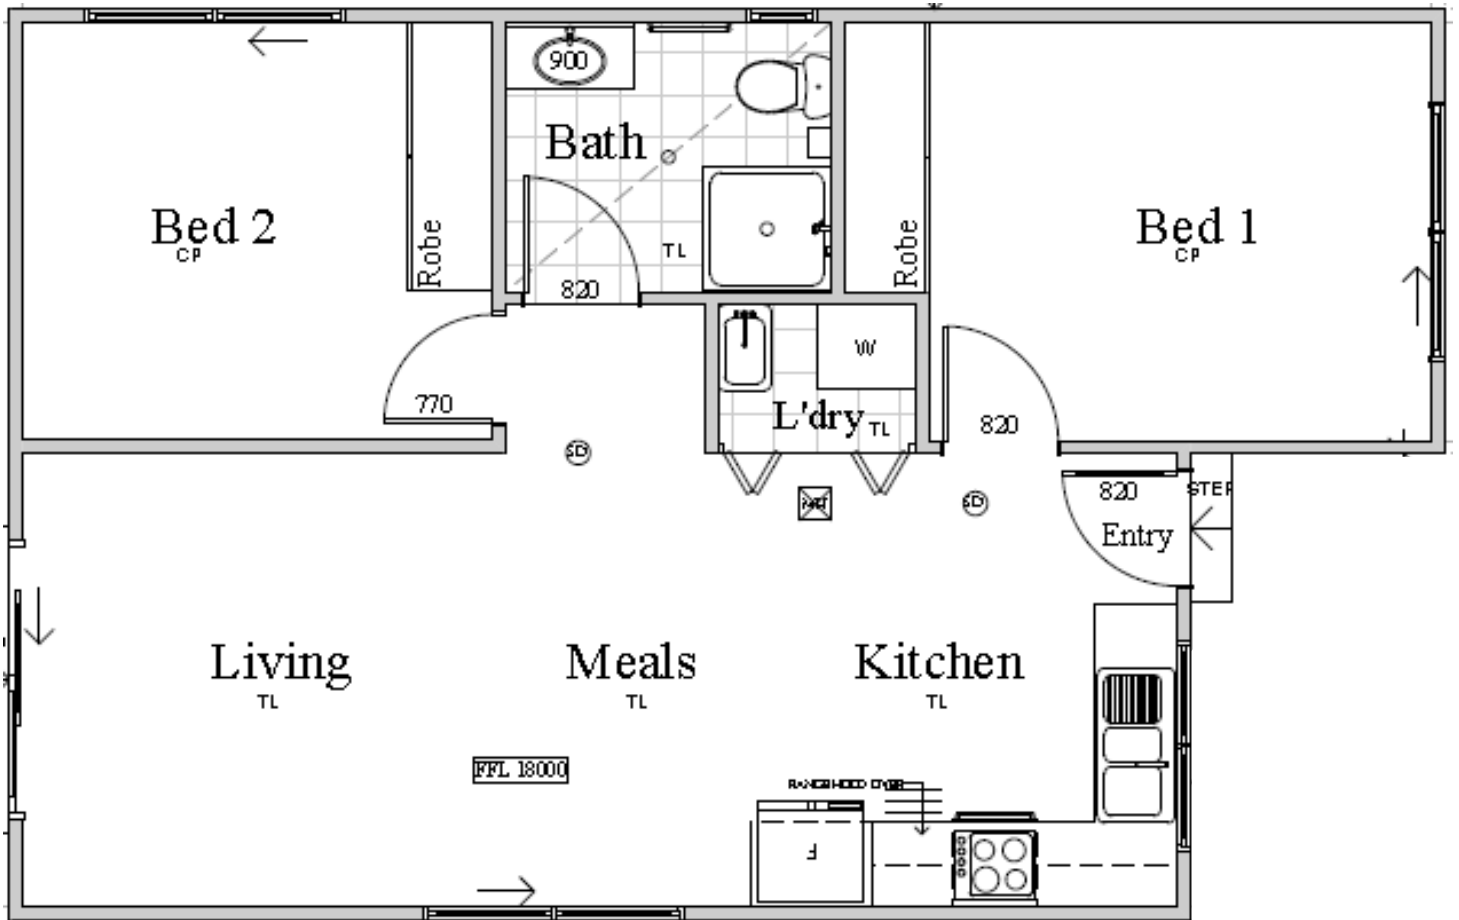

FORESTVILLE 3

GRANNY FLATS
- AUSTRALIA -

8/10 Anella Avenue, Castle Hill NSW 2154
P 1300 GRANNYFLATS (1300 472 669)
F 02 9034 4537
grannyflatsaustralia.com.au