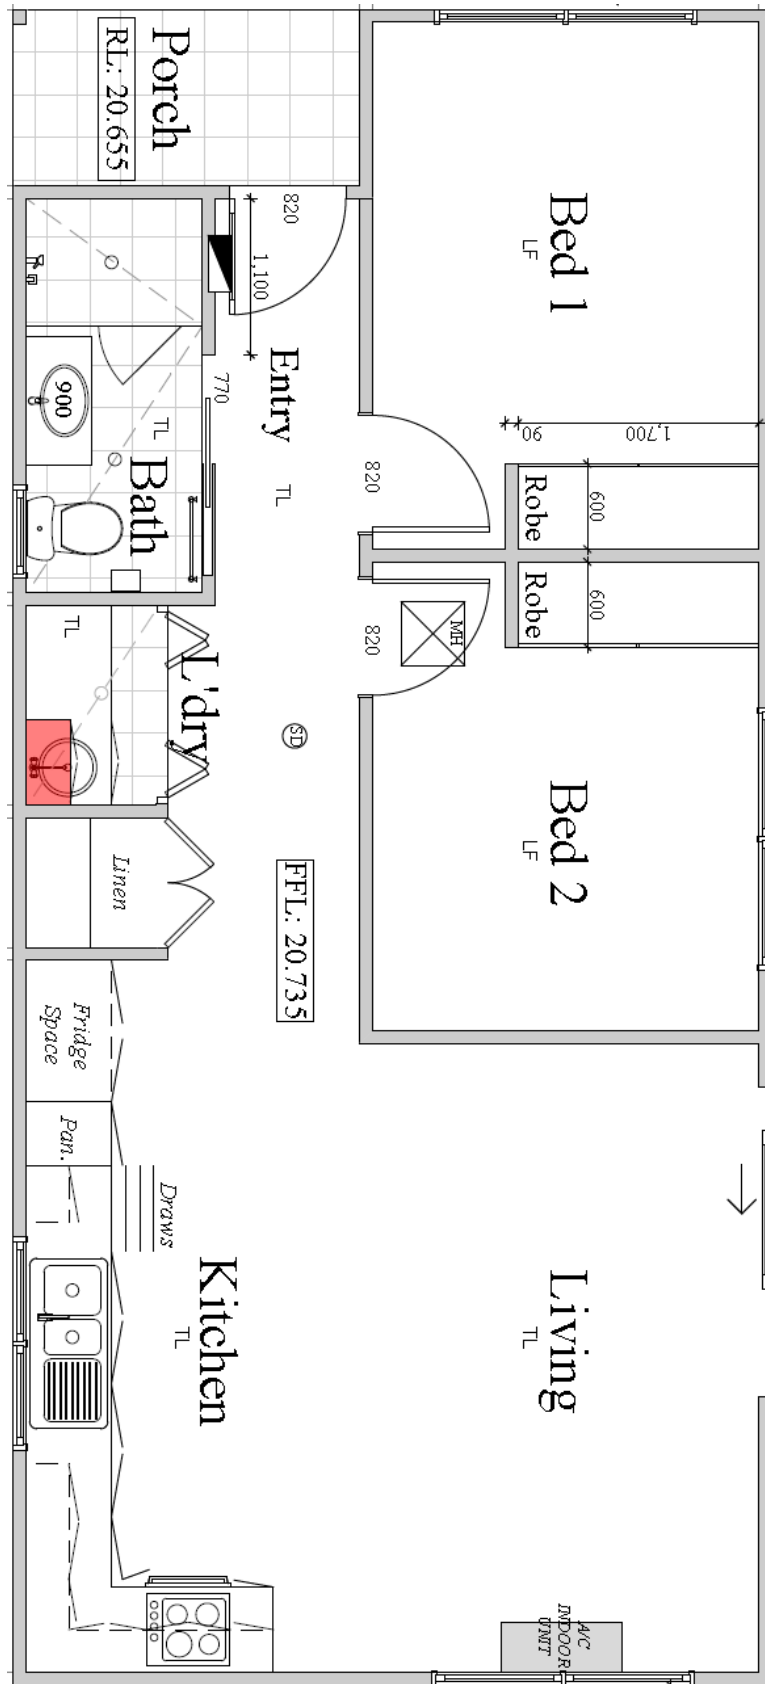

# FAIRFIELD EAST 1

**GRANNY FLATS**  
- AUSTRALIA -

8/10 Anella Avenue, Castle Hill NSW 2154  
**P** 1300 GRANNYFLATS (1300 472 669)  
**F** 02 9034 4537  
[grannyflatsaustralia.com.au](http://grannyflatsaustralia.com.au)