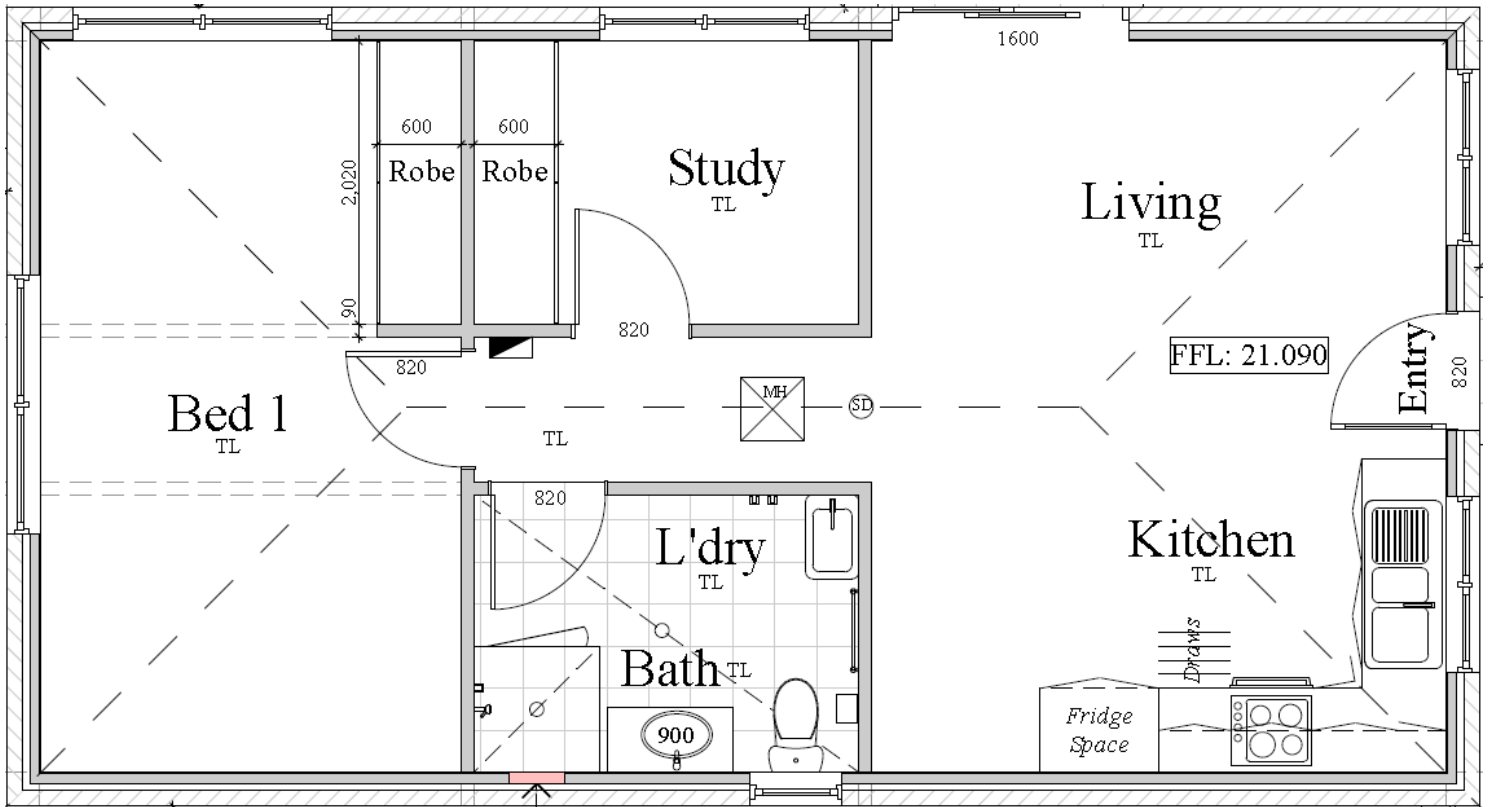

EDENSOR PARK 1

GRANNY FLATS
- AUSTRALIA -

8/10 Anella Avenue, Castle Hill NSW 2154
P 1300 GRANNYFLATS (1300 472 669)
F 02 9034 4537
grannyflatsaustralia.com.au