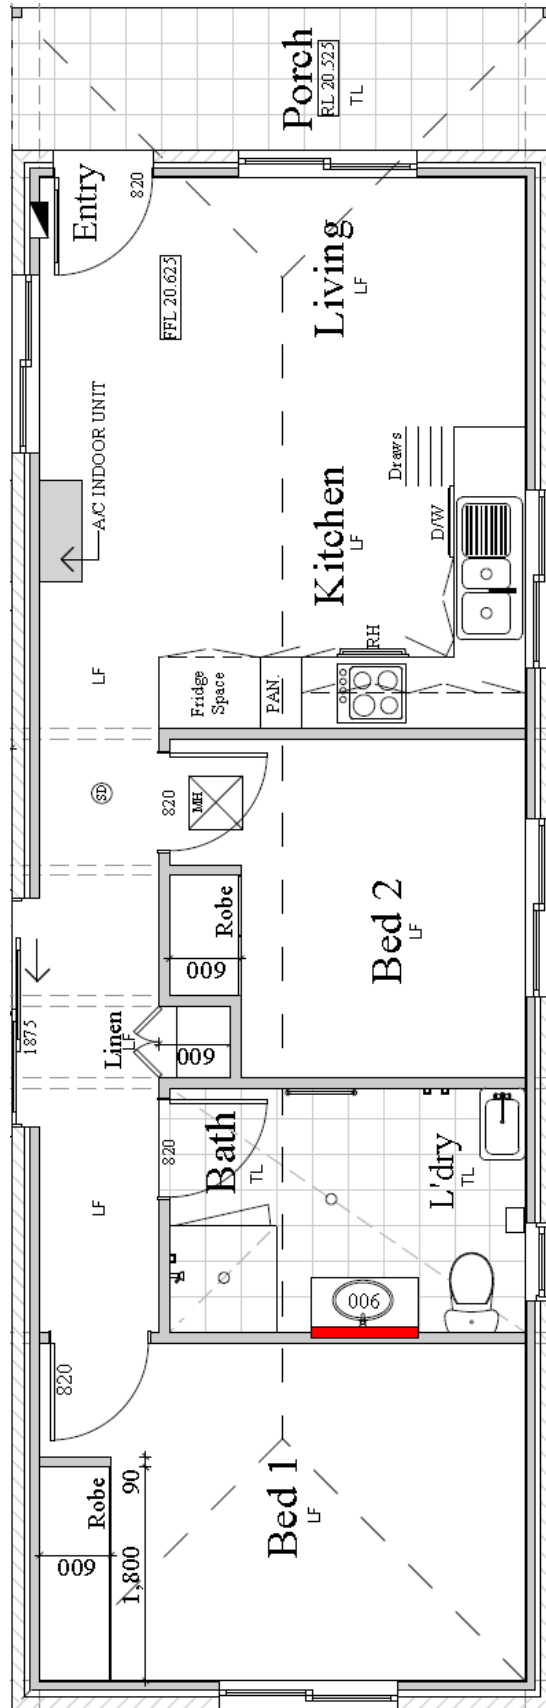

# CLAREMONT MEADOWS 1

**GRANNY FLATS**  
- AUSTRALIA -

8/10 Anella Avenue, Castle Hill NSW 2154  
**P** 1300 GRANNYFLATS (1300 472 669)  
**F** 02 9034 4537  
[grannyflatsaustralia.com.au](http://grannyflatsaustralia.com.au)