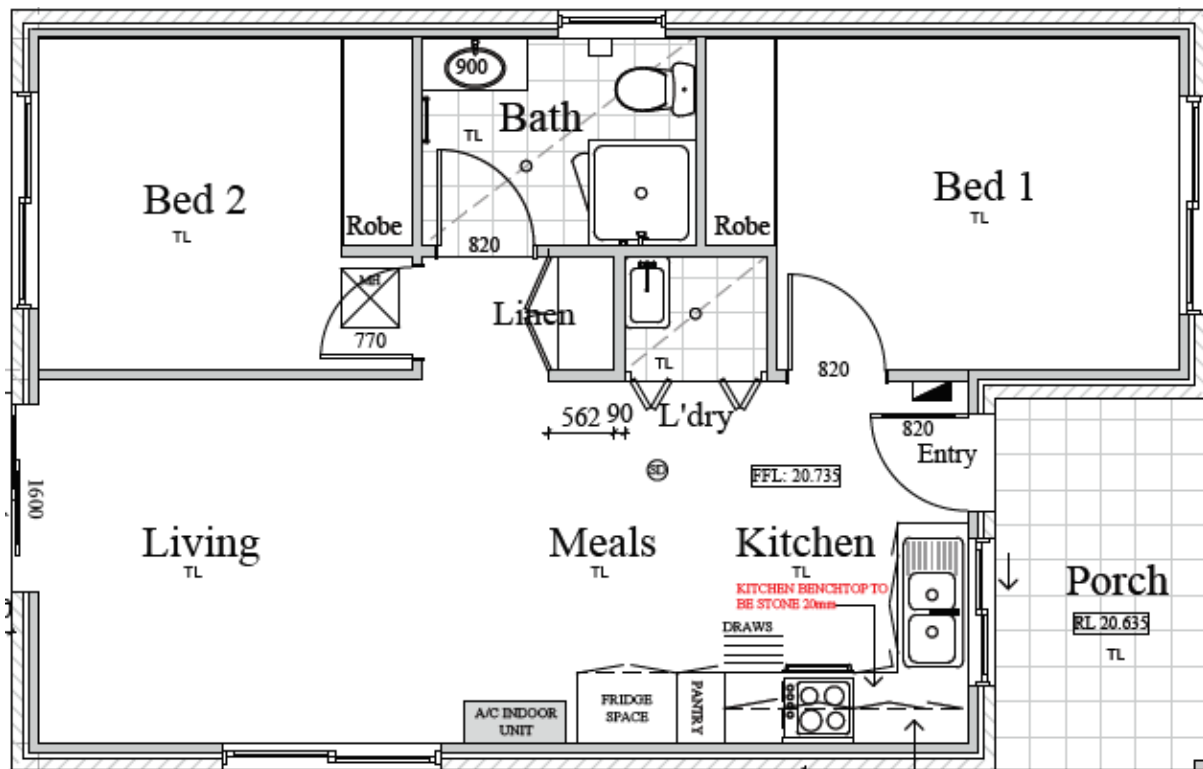

# CASTLE HILL 2

**GRANNY FLATS**  
- AUSTRALIA -

8/10 Anella Avenue, Castle Hill NSW 2154  
P 1300 GRANNYFLATS (1300 472 669)  
F 02 9034 4537  
[grannyflatsaustralia.com.au](http://grannyflatsaustralia.com.au)