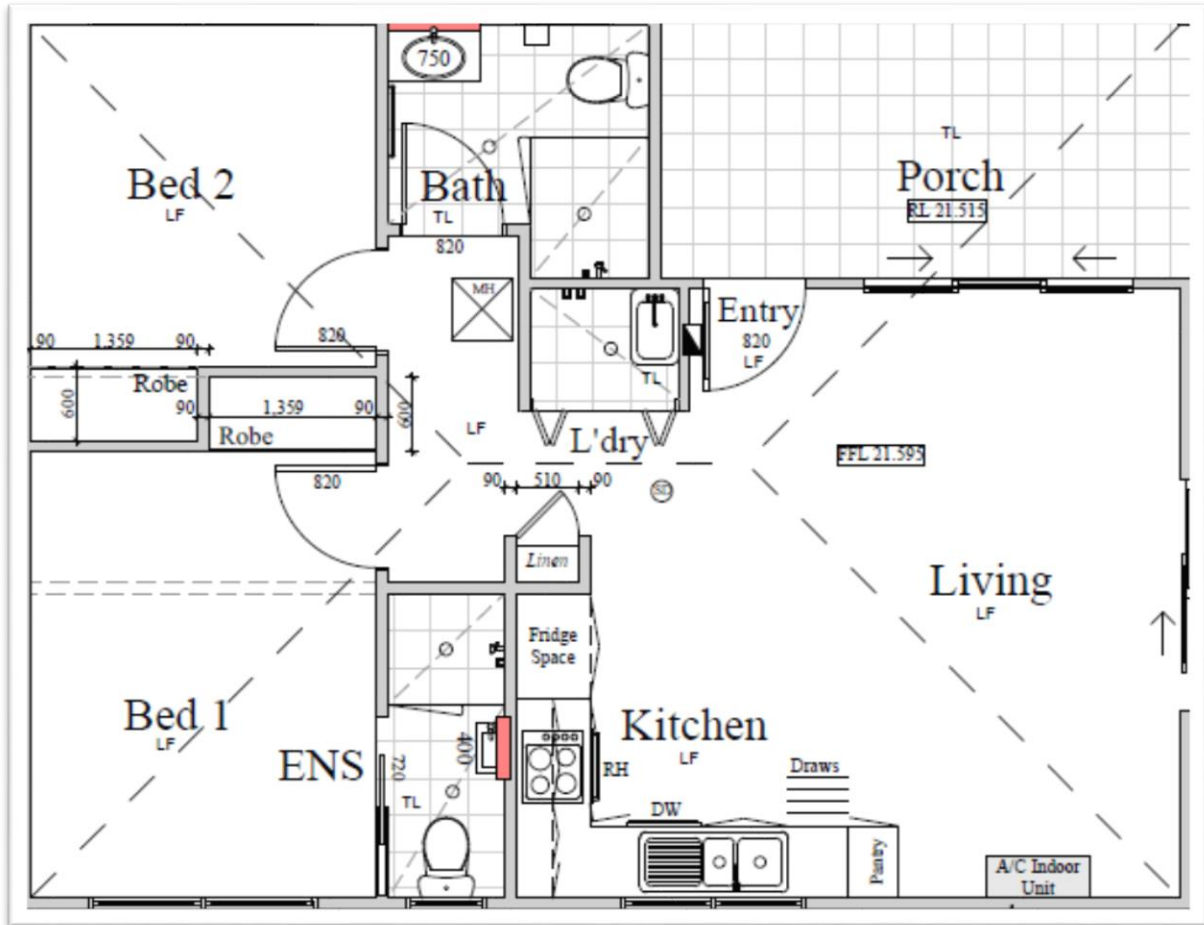

# CAMPBELLTOWN 2

**GRANNY FLATS**  
- AUSTRALIA -

8/10 Anella Avenue, Castle Hill NSW 2154  
P 1300 GRANNYFLATS (1300 472 669)  
F 02 9034 4537  
[grannyflatsaustralia.com.au](http://grannyflatsaustralia.com.au)